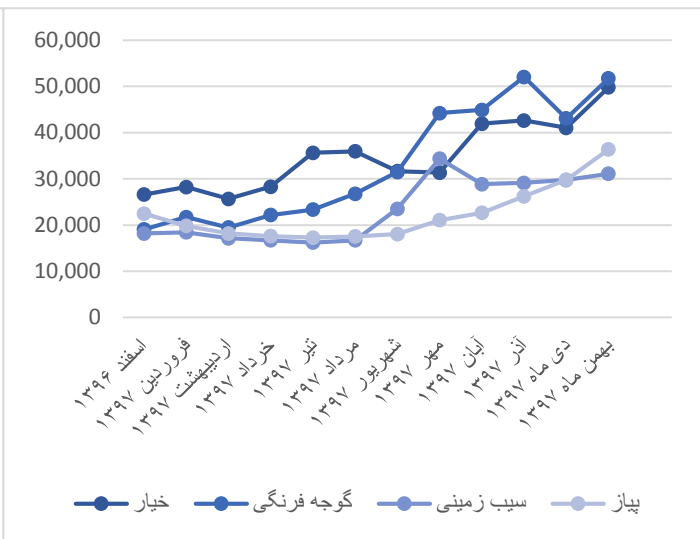

متوسط قیمت اقلام خوراکی مناطق شهری - بهمن ۱۳۹۷

تاریخ انتشار: ۱۳۹۷/۱۲/۰۶

بر اساس نتایج به دست آمده در بهمن ماه ۱۳۹۷، بیشترین افزایش قیمت در ماه جاری نسبت به ماه گذشته، مربوط به اقلام «پیاز» با ۲۲,۱ درصد افزایش، «خیار» با ۲۱,۳ درصد افزایش، «گوجه فرنگی» با ۲۰,۱ درصد افزایش و «گوشت گوسفند» با ۱۵,۶ درصد افزایش بوده است. در این ماه اقلام «تخم مرغ ماشینی» (۵,۷ درصد)، «برنج خارجی درجه یک» (۲,۳ درصد) و «عدس» (۱,۵ درصد) نسبت به ماه قبل کاهش قیمت داشته‌اند.

بیشترین افزایش قیمت نسبت به ماه مشابه سال قبل (بهمن ۱۳۹۶) مربوط به اقلام «رب گوجه فرنگی» با ۲۳۱,۶ درصد افزایش، «سیب درختی زرد» با ۱۲۸,۰ درصد افزایش، «گوجه فرنگی» با ۱۲۷,۹ درصد افزایش، «موز» با ۱۰۳,۱ درصد افزایش و «گوشت گوسفند» با ۹۷,۸ درصد افزایش می باشد.

۱- این اعداد کمترین و بیشترین میانگین در سطح استان‌ها است و بدیهی است کمترین و بیشترین مشاهدات با دامنه بیشتری از این اعداد می‌باشد.

نمودارهای تغییرات متوسط قیمت در ۱۲ ماه گذشته برای اقلام منتخب به صورت زیر است: