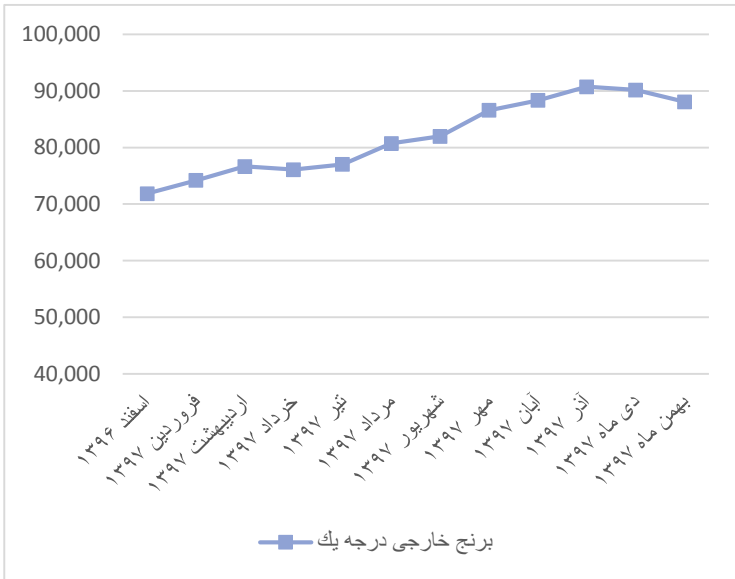

متوسط قیمت اقلام خوراکی مناطق شهری - بهمن ۱۳۹۷

تاریخ انتشار: ۱۳۹۷/۱۲/۰۶

بر اساس نتایج به دست آمده در بهمن ماه ۱۳۹۷، بیشترین افزایش قیمت در ماه جاری نسبت به ماه گذشته، مربوط به اقلام «پیاز» با ۲۲,۱ درصد افزایش، «خیار» با ۲۱,۳ درصد افزایش، «گوجه فرنگی» با ۲۰,۱ درصد افزایش و «گوشت گوسفند» با ۱۵,۶ درصد افزایش بوده است. در این ماه اقلام «تخم مرغ ماشینی» (۵,۷ درصد)، «برنج خارجی درجه یک» (۲,۳ درصد) و «عدس» (۱,۵ درصد) نسبت به ماه قبل کاهش قیمت داشته‌اند.

بیشترین افزایش قیمت نسبت به ماه مشابه سال قبل (بهمن ۱۳۹۶) مربوط به اقلام «رب گوجه فرنگی» با ۲۳۱,۶ درصد افزایش، «سیب درختی زرد» با ۱۲۸,۰ درصد افزایش، «گوجه فرنگی» با ۱۲۷,۹ درصد افزایش، «موز» با ۱۰۳,۱ درصد افزایش و «گوشت گوسفند» با ۹۷,۸ درصد افزایش می باشد.

۱- این اعداد کمترین و بیشترین میانگین در سطح استان‌ها است و بدیهی است کمترین و بیشترین مشاهدات با دامنه بیشتری از این اعداد می‌باشد.

نمودارهای تغییرات متوسط قیمت در ۱۲ ماه گذشته برای اقلام منتخب به صورت زیر است: