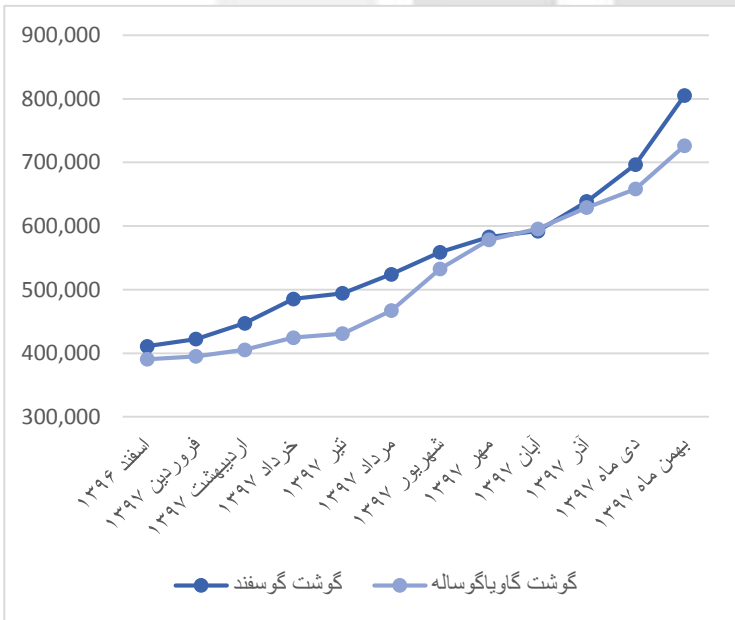

متوسط قیمت اقلام خوراکی مناطق شهری - بهمن ۱۳۹۷

تاریخ انتشار: ۱۳۹۷/۱۲/۰۶

بر اساس نتایج به دست آمده در بهمن ماه ۱۳۹۷، بیشترین افزایش قیمت در ماه جاری نسبت به ماه گذشته، مربوط به اقلام «پیاز» با ۲۲,۱ درصد افزایش، «خیار» با ۲۱,۳ درصد افزایش، «گوجه فرنگی» با ۲۰,۱ درصد افزایش و «گوشت گوسفند» با ۱۵,۶ درصد افزایش بوده است. در این ماه اقلام «تخم مرغ ماشینی» (۵,۷ درصد)، «برنج خارجی درجه یک» (۲,۳ درصد) و «عدس» (۱,۵ درصد) نسبت به ماه قبل کاهش قیمت داشته‌اند.

بیشترین افزایش قیمت نسبت به ماه مشابه سال قبل (بهمن ۱۳۹۶) مربوط به اقلام «رب گوجه فرنگی» با ۲۳۱,۶ درصد افزایش، «سیب درختی زرد» با ۱۲۸,۰ درصد افزایش، «گوجه فرنگی» با ۱۲۷,۹ درصد افزایش، «موز» با ۱۰۳,۱ درصد افزایش و «گوشت گوسفند» با ۹۷,۸ درصد افزایش می باشد.

۱- این اعداد کمترین و بیشترین میانگین در سطح استان‌ها است و بدیهی است کمترین و بیشترین مشاهدات با دامنه بیشتری از این اعداد می‌باشد.

نمودارهای تغییرات متوسط قیمت در ۱۲ ماه گذشته برای اقلام منتخب به صورت زیر است: