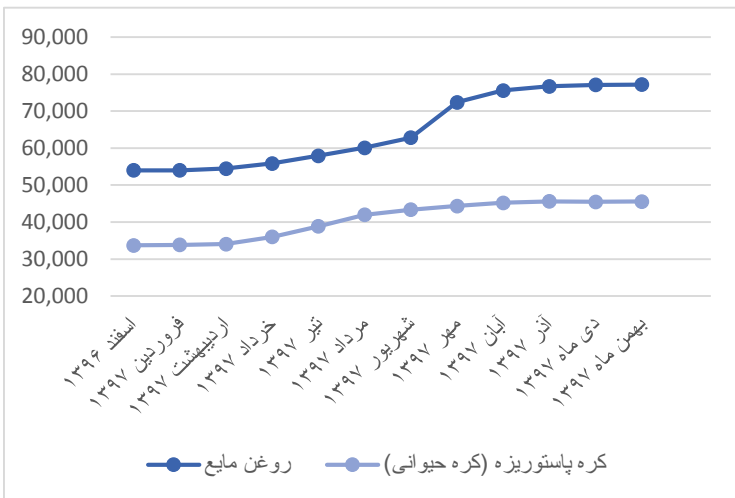

متوسط قیمت اقلام خوراکی مناطق شهری - بهمن ۱۳۹۷

تاریخ انتشار: ۱۳۹۷/۱۲/۰۶

بر اساس نتایج به دست آمده در بهمن ماه ۱۳۹۷، بیشترین افزایش قیمت در ماه جاری نسبت به ماه گذشته، مربوط به اقلام «پیاز» با ۲۲,۱ درصد افزایش، «خیار» با ۲۱,۳ درصد افزایش، «گوجه فرنگی» با ۲۰,۱ درصد افزایش و «گوشت گوسفند» با ۱۵,۶ درصد افزایش بوده است. در این ماه اقلام «تخم مرغ ماشینی» (۵,۷ درصد)، «برنج خارجی درجه یک» (۲,۳ درصد) و «عدس» (۱,۵ درصد) نسبت به ماه قبل کاهش قیمت داشته‌اند.

بیشترین افزایش قیمت نسبت به ماه مشابه سال قبل (بهمن ۱۳۹۶) مربوط به اقلام «رب گوجه فرنگی» با ۲۳۱,۶ درصد افزایش، «سیب درختی زرد» با ۱۲۸,۰ درصد افزایش، «گوجه فرنگی» با ۱۲۷,۹ درصد افزایش، «موز» با ۱۰۳,۱ درصد افزایش و «گوشت گوسفند» با ۹۷,۸ درصد افزایش می باشد.

۱- این اعداد کمترین و بیشترین میانگین در سطح استان‌ها است و بدیهی است کمترین و بیشترین مشاهدات با دامنه بیشتری از این اعداد می‌باشد.

نمودارهای تغییرات متوسط قیمت در ۱۲ ماه گذشته برای اقلام منتخب به صورت زیر است: