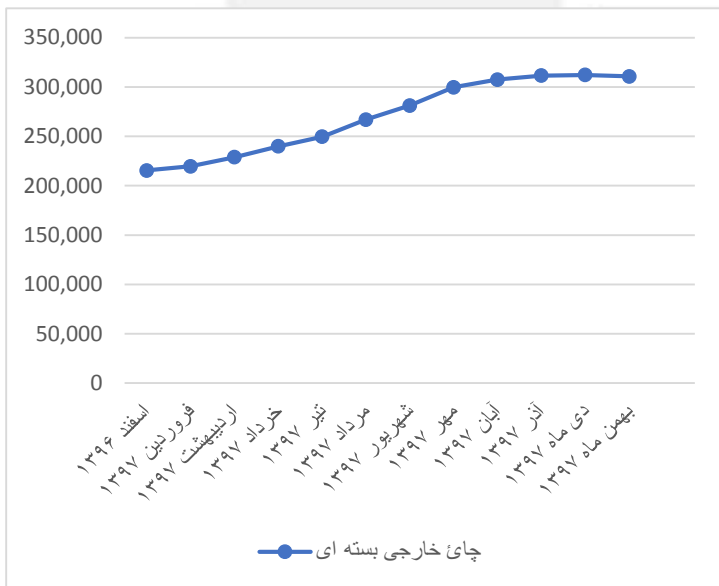

متوسط قیمت اقلام خوراکی مناطق شهری - بهمن ۱۳۹۷

تاریخ انتشار: ۱۳۹۷/۱۲/۰۶

بر اساس نتایج به دست آمده در بهمن ماه ۱۳۹۷، بیشترین افزایش قیمت در ماه جاری نسبت به ماه گذشته، مربوط به اقلام «پیاز» با ۲۲,۱ درصد افزایش، «خیار» با ۲۱,۳ درصد افزایش، «گوجه فرنگی» با ۲۰,۱ درصد افزایش و «گوشت گوسفند» با ۱۵,۶ درصد افزایش بوده است. در این ماه اقلام «تخم مرغ ماشینی» (۵,۷ درصد)، «برنج خارجی درجه یک» (۲,۳ درصد) و «عدس» (۱,۵ درصد) نسبت به ماه قبل کاهش قیمت داشته‌اند.

بیشترین افزایش قیمت نسبت به ماه مشابه سال قبل (بهمن ۱۳۹۶) مربوط به اقلام «رب گوجه فرنگی» با ۲۳۱,۶ درصد افزایش، «سیب درختی زرد» با ۱۲۸,۰ درصد افزایش، «گوجه فرنگی» با ۱۲۷,۹ درصد افزایش، «موز» با ۱۰۳,۱ درصد افزایش و «گوشت گوسفند» با ۹۷,۸ درصد افزایش می باشد.

۱- این اعداد کمترین و بیشترین میانگین در سطح استان‌ها است و بدیهی است کمترین و بیشترین مشاهدات با دامنه بیشتری از این اعداد می‌باشد.

نمودارهای تغییرات متوسط قیمت در ۱۲ ماه گذشته برای اقلام منتخب به صورت زیر است: