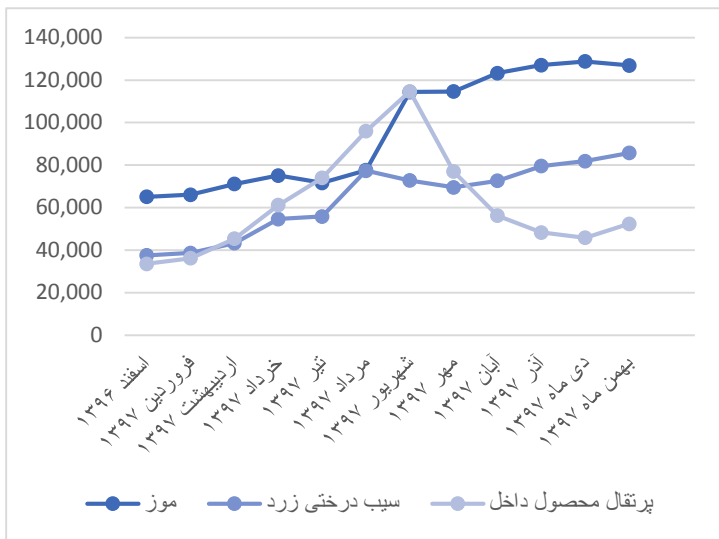

متوسط قیمت اقلام خوراکی مناطق شهری - بهمن ۱۳۹۷

تاریخ انتشار: ۱۳۹۷/۱۲/۰۶

بر اساس نتایج به دست آمده در بهمن ماه ۱۳۹۷، بیشترین افزایش قیمت در ماه جاری نسبت به ماه گذشته، مربوط به اقلام «پیاز» با ۲۲,۱ درصد افزایش، «خیار» با ۲۱,۳ درصد افزایش، «گوجه فرنگی» با ۲۰,۱ درصد افزایش و «گوشت گوسفند» با ۱۵,۶ درصد افزایش بوده است. در این ماه اقلام «تخم مرغ ماشینی» (۵,۷ درصد)، «برنج خارجی درجه یک» (۲,۳ درصد) و «عدس» (۱,۵ درصد) نسبت به ماه قبل کاهش قیمت داشته‌اند.

بیشترین افزایش قیمت نسبت به ماه مشابه سال قبل (بهمن ۱۳۹۶) مربوط به اقلام «رب گوجه فرنگی» با ۲۳۱,۶ درصد افزایش، «سیب درختی زرد» با ۱۲۸,۰ درصد افزایش، «گوجه فرنگی» با ۱۲۷,۹ درصد افزایش، «موز» با ۱۰۳,۱ درصد افزایش و «گوشت گوسفند» با ۹۷,۸ درصد افزایش می باشد.

۱- این اعداد کمترین و بیشترین میانگین در سطح استان‌ها است و بدیهی است کمترین و بیشترین مشاهدات با دامنه بیشتری از این اعداد می‌باشد.

نمودارهای تغییرات متوسط قیمت در ۱۲ ماه گذشته برای اقلام منتخب به صورت زیر است: