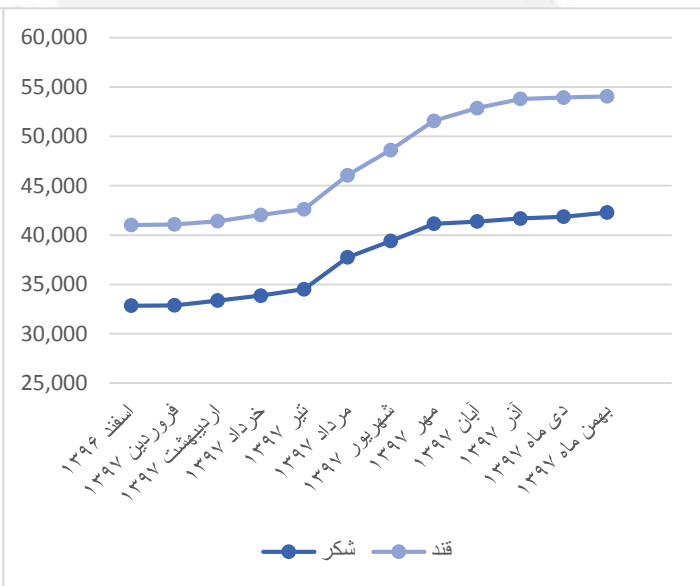

متوسط قیمت اقلام خوراکی مناطق شهری - بهمن ۱۳۹۷

تاریخ انتشار: ۱۳۹۷/۱۲/۰۶

بر اساس نتایج به دست آمده در بهمن ماه ۱۳۹۷، بیشترین افزایش قیمت در ماه جاری نسبت به ماه گذشته، مربوط به اقلام «پیاز» با ۲۲,۱ درصد افزایش، «خیار» با ۲۱,۳ درصد افزایش، «گوجه فرنگی» با ۲۰,۱ درصد افزایش و «گوشت گوسفند» با ۱۵,۶ درصد افزایش بوده است. در این ماه اقلام «تخم مرغ ماشینی» (۵,۷ درصد)، «برنج خارجی درجه یک» (۲,۳ درصد) و «عدس» (۱,۵ درصد) نسبت به ماه قبل کاهش قیمت داشته‌اند.

بیشترین افزایش قیمت نسبت به ماه مشابه سال قبل (بهمن ۱۳۹۶) مربوط به اقلام «رب گوجه فرنگی» با ۲۳۱,۶ درصد افزایش، «سیب درختی زرد» با ۱۲۸,۰ درصد افزایش، «گوجه فرنگی» با ۱۲۷,۹ درصد افزایش، «موز» با ۱۰۳,۱ درصد افزایش و «گوشت گوسفند» با ۹۷,۸ درصد افزایش می باشد.

۱- این اعداد کمترین و بیشترین میانگین در سطح استان‌ها است و بدیهی است کمترین و بیشترین مشاهدات با دامنه بیشتری از این اعداد می‌باشد.

نمودارهای تغییرات متوسط قیمت در ۱۲ ماه گذشته برای اقلام منتخب به صورت زیر است: