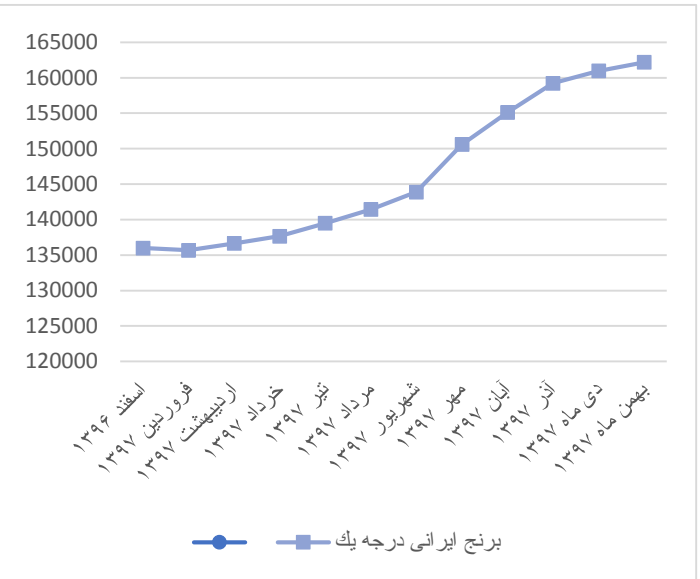

متوسط قیمت اقلام خوراکی مناطق شهری - بهمن ۱۳۹۷

تاریخ انتشار: ۱۳۹۷/۱۲/۰۶

بر اساس نتایج به دست آمده در بهمن ماه ۱۳۹۷، بیشترین افزایش قیمت در ماه جاری نسبت به ماه گذشته، مربوط به اقلام «پیاز» با ۲۲,۱ درصد افزایش، «خیار» با ۲۱,۳ درصد افزایش، «گوجه فرنگی» با ۲۰,۱ درصد افزایش و «گوشت گوسفند» با ۱۵,۶ درصد افزایش بوده است. در این ماه اقلام «تخم مرغ ماشینی» (۵,۷ درصد)، «برنج خارجی درجه یک» (۲,۳ درصد) و «عدس» (۱,۵ درصد) نسبت به ماه قبل کاهش قیمت داشته‌اند.

بیشترین افزایش قیمت نسبت به ماه مشابه سال قبل (بهمن ۱۳۹۶) مربوط به اقلام «رب گوجه فرنگی» با ۲۳۱,۶ درصد افزایش، «سیب درختی زرد» با ۱۲۸,۰ درصد افزایش، «گوجه فرنگی» با ۱۲۷,۹ درصد افزایش، «موز» با ۱۰۳,۱ درصد افزایش و «گوشت گوسفند» با ۹۷,۸ درصد افزایش می باشد.

۱- این اعداد کمترین و بیشترین میانگین در سطح استان‌ها است و بدیهی است کمترین و بیشترین مشاهدات با دامنه بیشتری از این اعداد می‌باشد.

نمودارهای تغییرات متوسط قیمت در ۱۲ ماه گذشته برای اقلام منتخب به صورت زیر است: