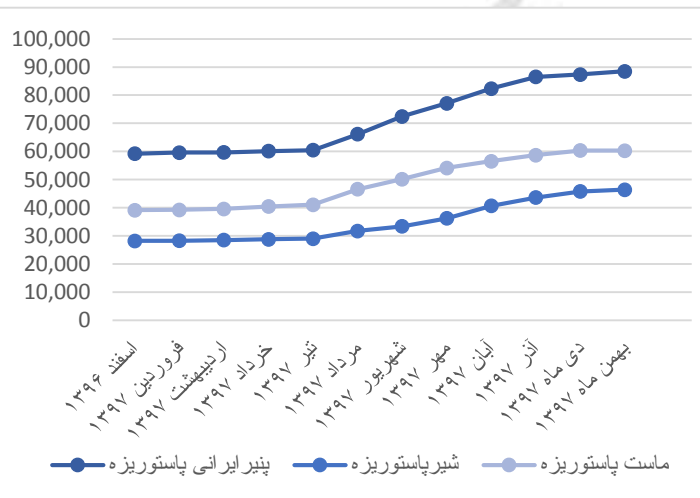

متوسط قیمت اقلام خوراکی مناطق شهری - بهمن ۱۳۹۷

تاریخ انتشار: ۱۳۹۷/۱۲/۰۶

بر اساس نتایج به دست آمده در بهمن ماه ۱۳۹۷، بیشترین افزایش قیمت در ماه جاری نسبت به ماه گذشته، مربوط به اقلام «پیاز» با ۲۲,۱ درصد افزایش، «خیار» با ۲۱,۳ درصد افزایش، «گوجه فرنگی» با ۲۰,۱ درصد افزایش و «گوشت گوسفند» با ۱۵,۶ درصد افزایش بوده است. در این ماه اقلام «تخم مرغ ماشینی» (۵,۷ درصد)، «برنج خارجی درجه یک» (۲,۳ درصد) و «عدس» (۱,۵ درصد) نسبت به ماه قبل کاهش قیمت داشته‌اند.

بیشترین افزایش قیمت نسبت به ماه مشابه سال قبل (بهمن ۱۳۹۶) مربوط به اقلام «رب گوجه فرنگی» با ۲۳۱,۶ درصد افزایش، «سیب درختی زرد» با ۱۲۸,۰ درصد افزایش، «گوجه فرنگی» با ۱۲۷,۹ درصد افزایش، «موز» با ۱۰۳,۱ درصد افزایش و «گوشت گوسفند» با ۹۷,۸ درصد افزایش می باشد.

۱- این اعداد کمترین و بیشترین میانگین در سطح استان‌ها است و بدیهی است کمترین و بیشترین مشاهدات با دامنه بیشتری از این اعداد می‌باشد.

نمودارهای تغییرات متوسط قیمت در ۱۲ ماه گذشته برای اقلام منتخب به صورت زیر است: