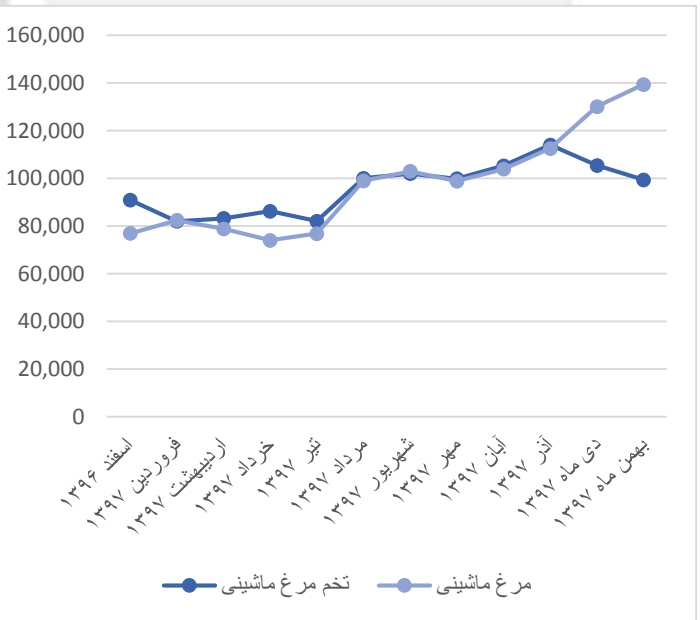

متوسط قیمت اقلام خوراکی مناطق شهری - بهمن ۱۳۹۷

تاریخ انتشار: ۱۳۹۷/۱۲/۰۶

بر اساس نتایج به دست آمده در بهمن ماه ۱۳۹۷، بیشترین افزایش قیمت در ماه جاری نسبت به ماه گذشته، مربوط به اقلام «پیاز» با ۲۲,۱ درصد افزایش، «خیار» با ۲۱,۳ درصد افزایش، «گوجه فرنگی» با ۲۰,۱ درصد افزایش و «گوشت گوسفند» با ۱۵,۶ درصد افزایش بوده است. در این ماه اقلام «تخم مرغ ماشینی» (۵,۷ درصد)، «برنج خارجی درجه یک» (۲,۳ درصد) و «عدس» (۱,۵ درصد) نسبت به ماه قبل کاهش قیمت داشته‌اند.

بیشترین افزایش قیمت نسبت به ماه مشابه سال قبل (بهمن ۱۳۹۶) مربوط به اقلام «رب گوجه فرنگی» با ۲۳۱,۶ درصد افزایش، «سیب درختی زرد» با ۱۲۸,۰ درصد افزایش، «گوجه فرنگی» با ۱۲۷,۹ درصد افزایش، «موز» با ۱۰۳,۱ درصد افزایش و «گوشت گوسفند» با ۹۷,۸ درصد افزایش می باشد.

۱- این اعداد کمترین و بیشترین میانگین در سطح استان‌ها است و بدیهی است کمترین و بیشترین مشاهدات با دامنه بیشتری از این اعداد می‌باشد.

نمودارهای تغییرات متوسط قیمت در ۱۲ ماه گذشته برای اقلام منتخب به صورت زیر است: